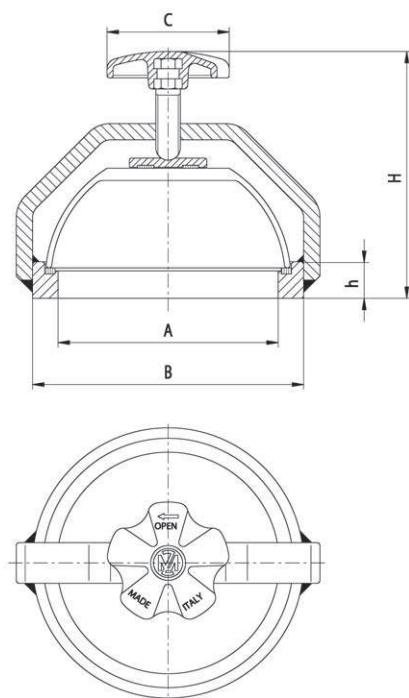

### spia di livello in vetro

glass level indicator

voyant de remplissage en verre

Schauglas aus Glas

visor completo in vidrio

Codici di ordinazione  
 Purchase article numbers

		4"
<b>Spia di livello in vetro con ghiera in acciaio</b> Glass level indicator with steel screwed ring		ARZO 041 100 000
<b>Spia di livello in vetro con ghiera in acciaio inox</b> Glass level indicator with stainless steel screwed ring		ARZO 041 100 00X
<b>Spia di livello in vetro con ghiera in alluminio</b> Glass level indicator with aluminium screwed ring		ARZO 041 100 00A

A	108,5
B	133
h	18
H	120
C	60
Pgr~	1.140

Condizioni di esercizio  
 Work conditions

DN	4"
P(Bar)	4
P(PSI)	50
T °C	-15 +60

	CODICE / CODE	DENOMINAZIONE	DENOMINATION	MATERIALE	MATERIAL
1	GHAC 041 100 001	GHIERA CON CAVALLOTTO	SCREWED RING	ACCIAIO	STEEL
2	GGOM 041 100 002	GUARNIZIONE Ø121,5x111x3	GASKET Ø121,5x111x3	GOMMA NBR 75	NBR 75 RUBBER
3	VEZO 041 100 003	SPIA 4"	INSPECTION GLASS 4"	VETRO	GLASS
4	GGOM 280 006 014	GUARNIZIONE Ø30x14x1,5	GASKET Ø30x14x1,5	GOMMA NBR 75	NBR 75 RUBBER
5	TOZO 041 100 004	PIATTELLO Ø38x4,5	PLATE Ø38x4,5	OTTONE UNI EN 12164	UNI EN 12164 BRASS
6	SPZO 042 100 005	VOLANTINO	HAND-WHEEL	NYLON+VETRO	NYLON + GLASS