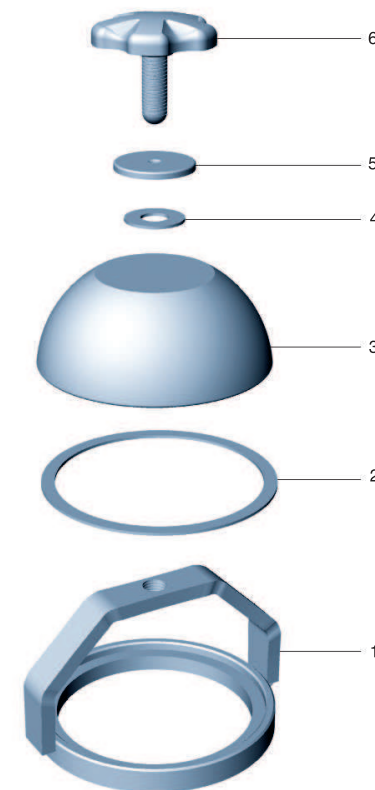

### spia di livello in vetro

glass level indicator

voyant de remplissage en verre

Schauglas aus Glas

visor completo in vidrio

Codici di ordinazione  
 Purchase article numbers

		4"
<b>Spia di livello in vetro con ghiera in acciaio</b> Glass level indicator with steel screwed ring		ARZO 041 100 000
<b>Spia di livello in vetro con ghiera in acciaio inox</b> Glass level indicator with stainless steel screwed ring		ARZO 041 100 00X
<b>Spia di livello in vetro con ghiera in alluminio</b> Glass level indicator with aluminium screwed ring		ARZO 041 100 00A

A	108,5
B	133
h	18
H	120
C	60
Pgr~	1.140

Condizioni di esercizio  
 Work conditions

DN	4"
P(Bar)	4
P(PSI)	50
T °C	-15 +60

	CODICE / CODE	DENOMINAZIONE	DENOMINATION	MATERIALE	MATERIAL
1	GHAC 041 100 001	GHIERA CON CAVALLOTTO	SCREWED RING	ACCIAIO	STEEL
2	GGOM 041 100 002	GUARNIZIONE Ø121,5x111x3	GASKET Ø121,5x111x3	GOMMA NBR 75	NBR 75 RUBBER
3	VEZO 041 100 003	SPIA 4"	INSPECTION GLASS 4"	VETRO	GLASS
4	GGOM 280 006 014	GUARNIZIONE Ø30x14x1,5	GASKET Ø30x14x1,5	GOMMA NBR 75	NBR 75 RUBBER
5	TOZO 041 100 004	PIATTELLO Ø38x4,5	PLATE Ø38x4,5	OTTONE UNI EN 12164	UNI EN 12164 BRASS
6	SPZO 042 100 005	VOLANTINO	HAND-WHEEL	NYLON+VETRO	NYLON + GLASS